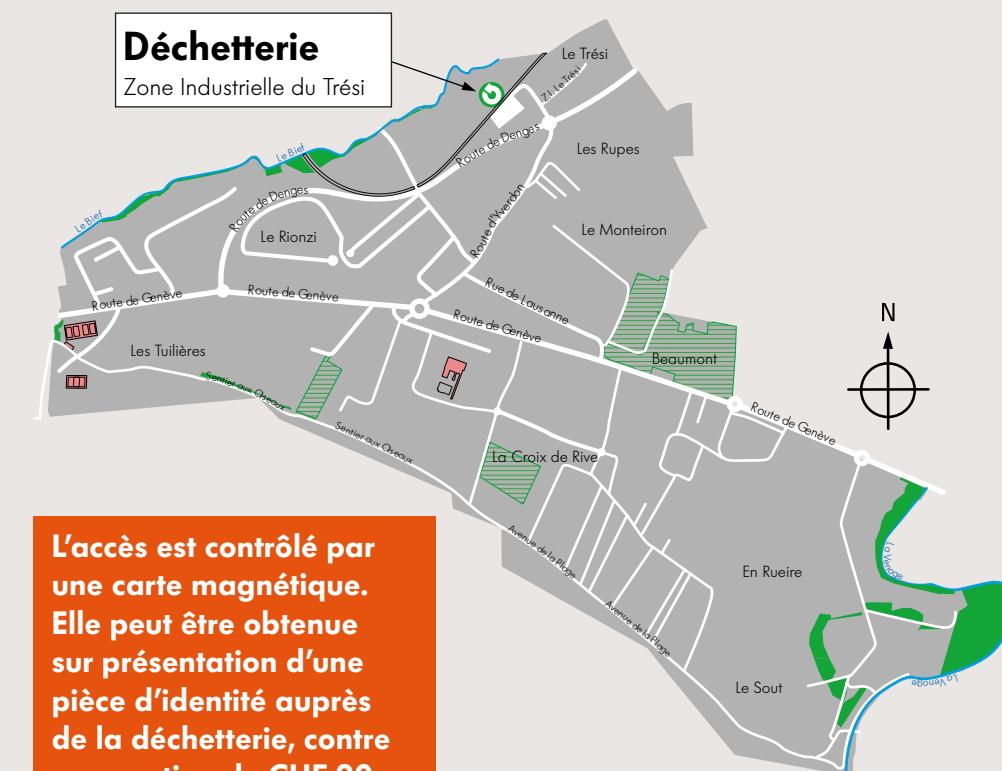

### Horaires d'été

(du 1<sup>er</sup> Avril 2018 au 30 Septembre 2018)

Lundi		14h – 19h
Mercredi	09h – 12h	13h – 19h
Vendredi		14h – 19h
Samedi		08h – 17h

L'accès est contrôlé par une carte magnétique. Elle peut être obtenue sur présentation d'une pièce d'identité auprès de la déchetterie, contre une caution de CHF 20.–