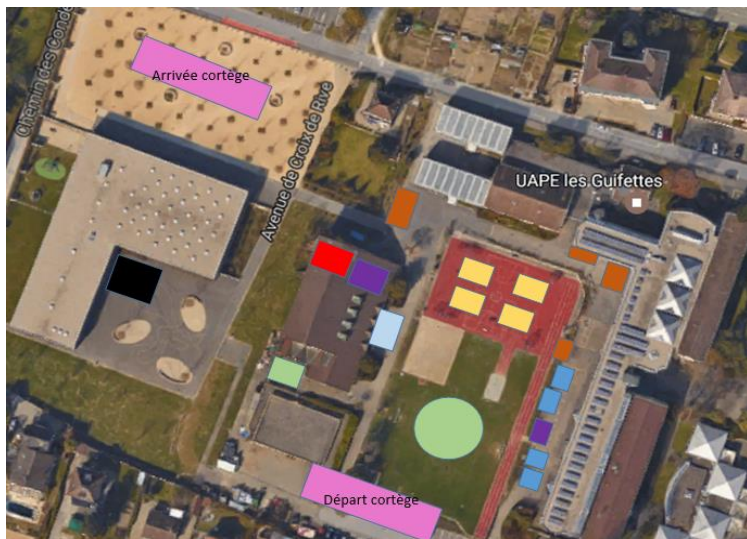

PLACE DES FÊTES

Collège « Les Voiles du Léman », Préverenges

- Food Truck ouverts dès 17h00
- Stand petite restauration (ouvert dès 11h30)
- Stands d'animation, de bricolage et d'initiation au karaté dès 15h30
- Forains dès 11h30
- Tente distribution des ballons pour le lâcher
- Lâcher de ballons
- Kart à pédales dès 11h30
- Spectacle de magie/mini-disco/musique live/démonstrations sociétés locales
- Stand boissons / pâtisseries

P1 = parking public P2 = fermé jusqu'à 15h00
P3 = accès uniquement avec macaron Carnaval
P4 = parking public P5 = Parking public

Habitants de Prévèverenges, nous vous remercions de privilégier la marche plutôt que la voiture !

PROGRAMME

- 11h30- 14h00 Petite restauration et ouverture de la fête foraine
- 14h17- 15h07 Cortège à travers le village avec la participation des classes 1P et 2P de Prévèverenges et des Cadets Lonay-Prévèverenges
- 15h07 Goûter offert aux enfants participant au cortège
- 15h37 – 18h07 Stands d'animation, de bricolage et d'initiation au karaté tenus par les sociétés locales
- 16h07-17h07 Spectacle de magie
- 17h07 Ouverture des food-trucks/stands de restauration
- 17h47 Lâcher de ballons
- 18h57-19h57 Mini-disco
- 20h07-23h37 musique live et démonstrations de sociétés locales (défilé de mode, karaté, hip-hop)